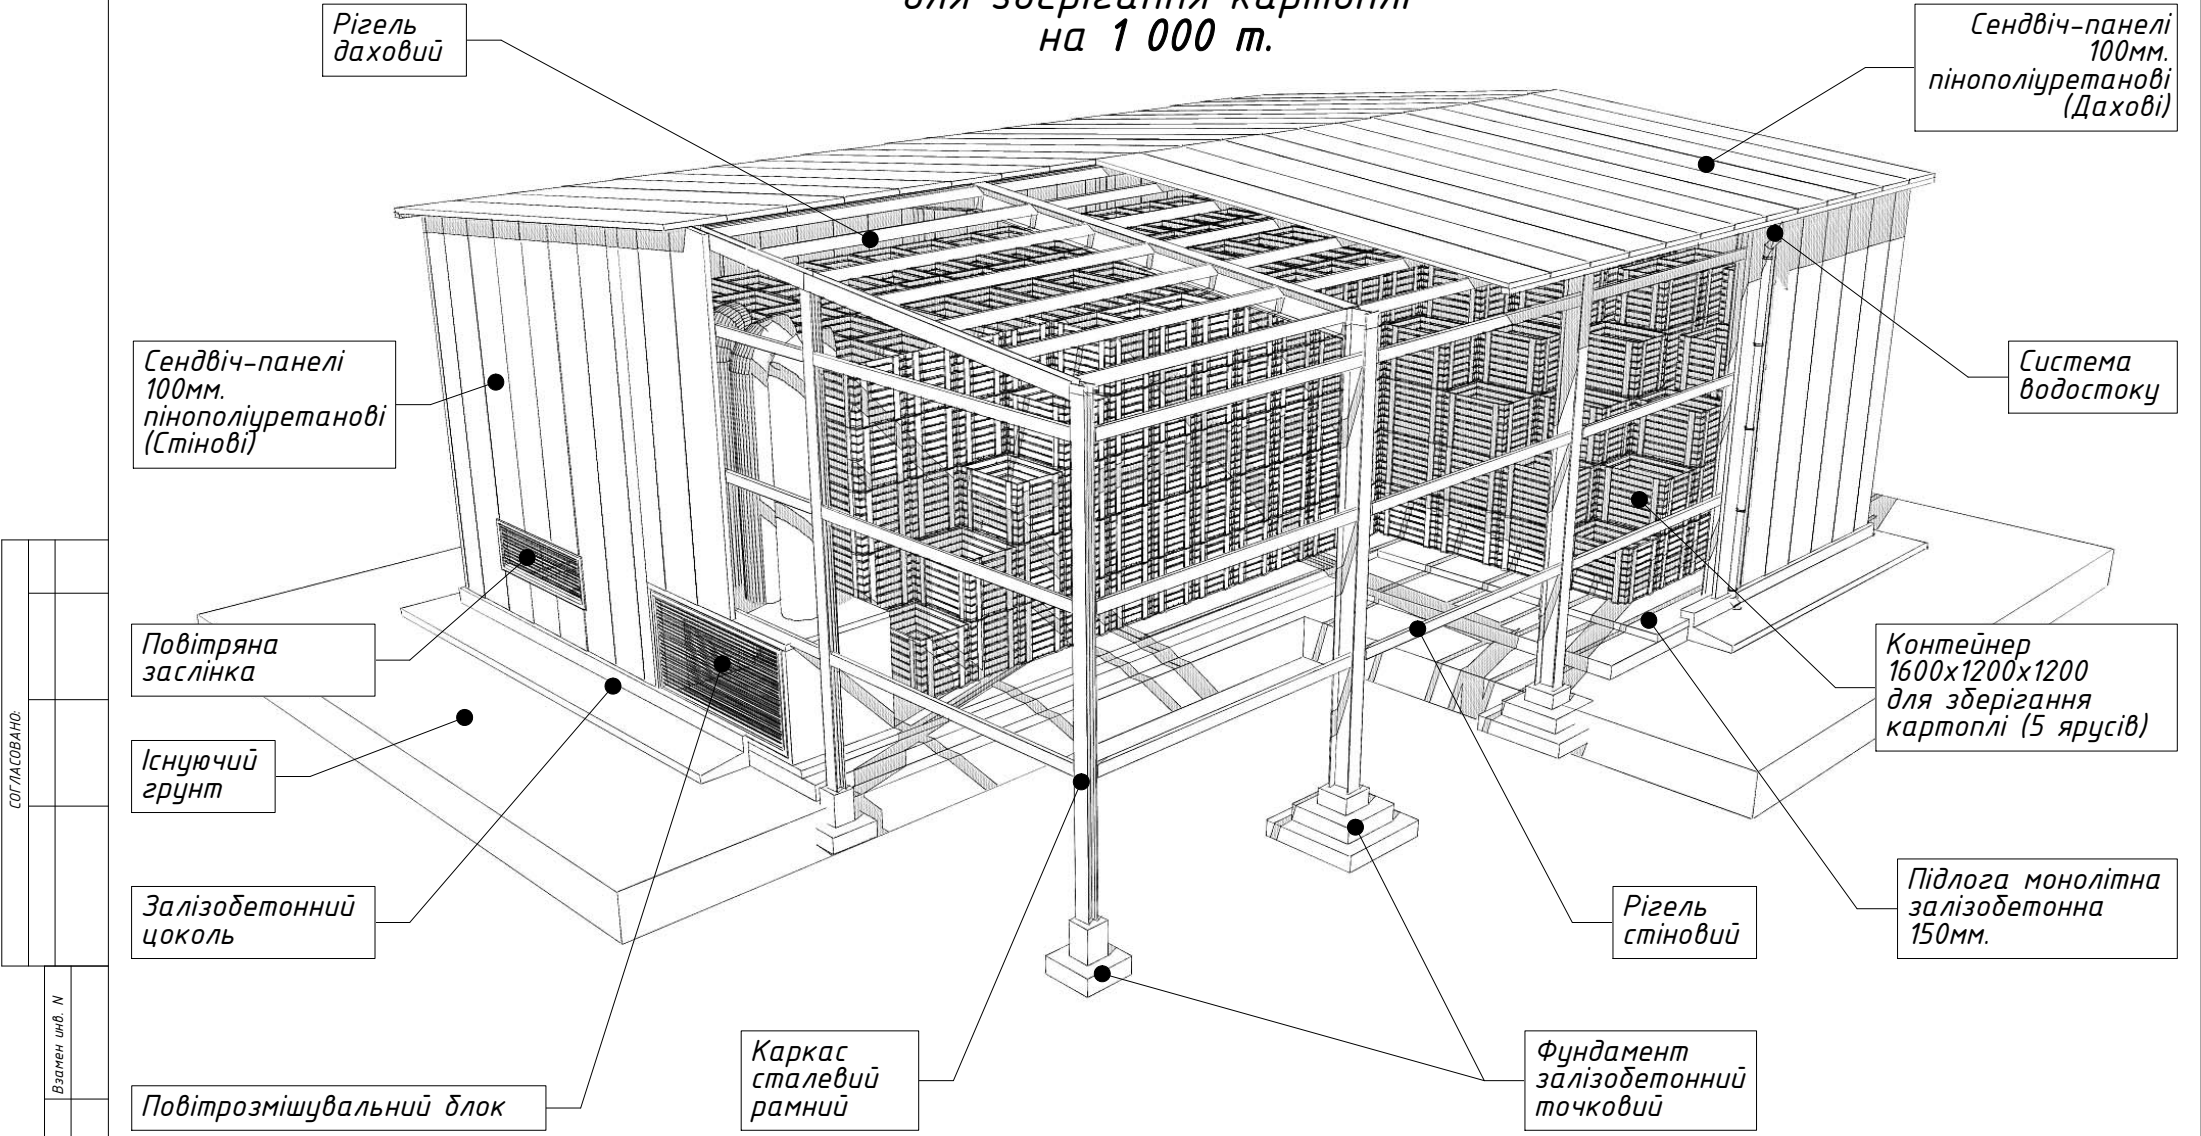

# Типове рішення овочеховища для зберігання картоплі на 1 000 т.

СОГЛАСОВАНО:

Взамен инв. N

Подпись и дата

Инв. N подл.

						<a href="http://www.proreal.com.ua">www.proreal.com.ua</a> 067-730-7499; 066-047-0278.			
Ізм.	Кіль.	Лист	№ Док.	Підпис	Дата	Картоплезховище 18x24x8 м.	Стадія	Лист	Листів
							ПР		
Директор	Папанов					Конструктивна схема	ПБК "Про-Реал"		
Тех. Дир.	Іванов								
Розробив	Запольський								
Перевірів	Приймак								